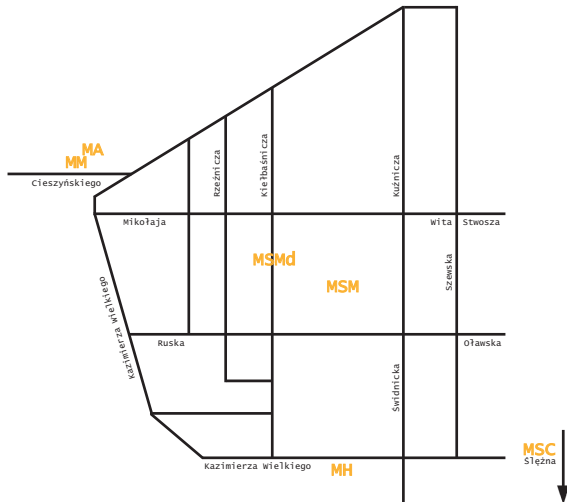

Pracownia Projektowa

**Muzeum Sztuki
Mieszczkańskiej MSM**
50-106 Wrocław
Stary Ratusz
tel.: (0*71) 347 16 93

**Muzeum Sztuki
Medalerskiej MSMd**
50-108 Wrocław
ul. Kiełbaśnicza 5
tel.: (0*71) 347 16 95